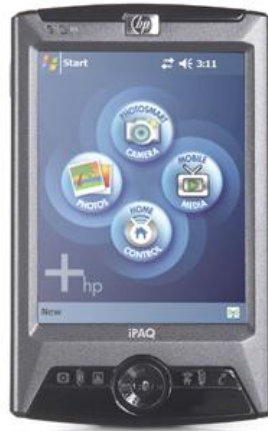

# HP iPAQ rx3715 Mobile Media Companion

Jsi hudebník, fotograf, vypravěč – jsi sám sebou. Díky HP iPAQ rx3715 Mobile Media Companion, který pracuje na systému Microsoft® Windows® Mobile, si můžeš užít svou muziku, fotografie a videa ať jsi kdekoliv. Zábava budoucnosti je digitální a se svým HP iPAQem máš vše co potřebuješ v konečných prstech. Neztrácej vzpomínky – zachycuj, sdílej a tiskni důležité okamžiky do fotografií a videa s pomocí integrovaného fotoaparátu HP Photosmart.

Jsi hudebník – udělej svou muziku a videa přenosná

- Vezmi své MP3 a další svou oblíbenou muziku a videa s sebou – ať jdeš kamkoliv.
- Přizpůsob svůj HP iPAQ své náladě a pošli si na něj tu správnou muziku ze svého PC pomocí Windows Media Playeru.
- Ukládej si víc dat na SD/MMC paměťové karty ve slotu Secure Digital.
  - Až 4 hodiny muziky na 128 MB SD kartu.
  - Až hodina .wmv videa v plném rozlišení displeje na 128 MB SD kartě.
- Získej skvělý stereo zvuk se sluchátky a HP iPAQem.

Jsi fotograf – nikdy neztrať vzpomínky

Každý den se bez varování stane něco co si chceš zapamatovat. Okamžiky, které chceš zachytit. Okamžiky, o které se chceš podělit. Nebylo to nikdy snazší než s HP iPAQ rx3715 Mobile Media Companion – společníkem v mobilních médiích.

- Zachycuj a sdílej důležité okamžiky do fotografií a videa s pomocí integrovaného 1,2MP fotoaparátu HP Photosmart.
  - Rozlišení 1,2 miliónů pixelů umožňuje získat velice kvalitní a ostré fotografie 10x15 připravené k vytisknutí.
  - Na zadní straně je zrcadlo, které pomáhá při focení autoportrétů.